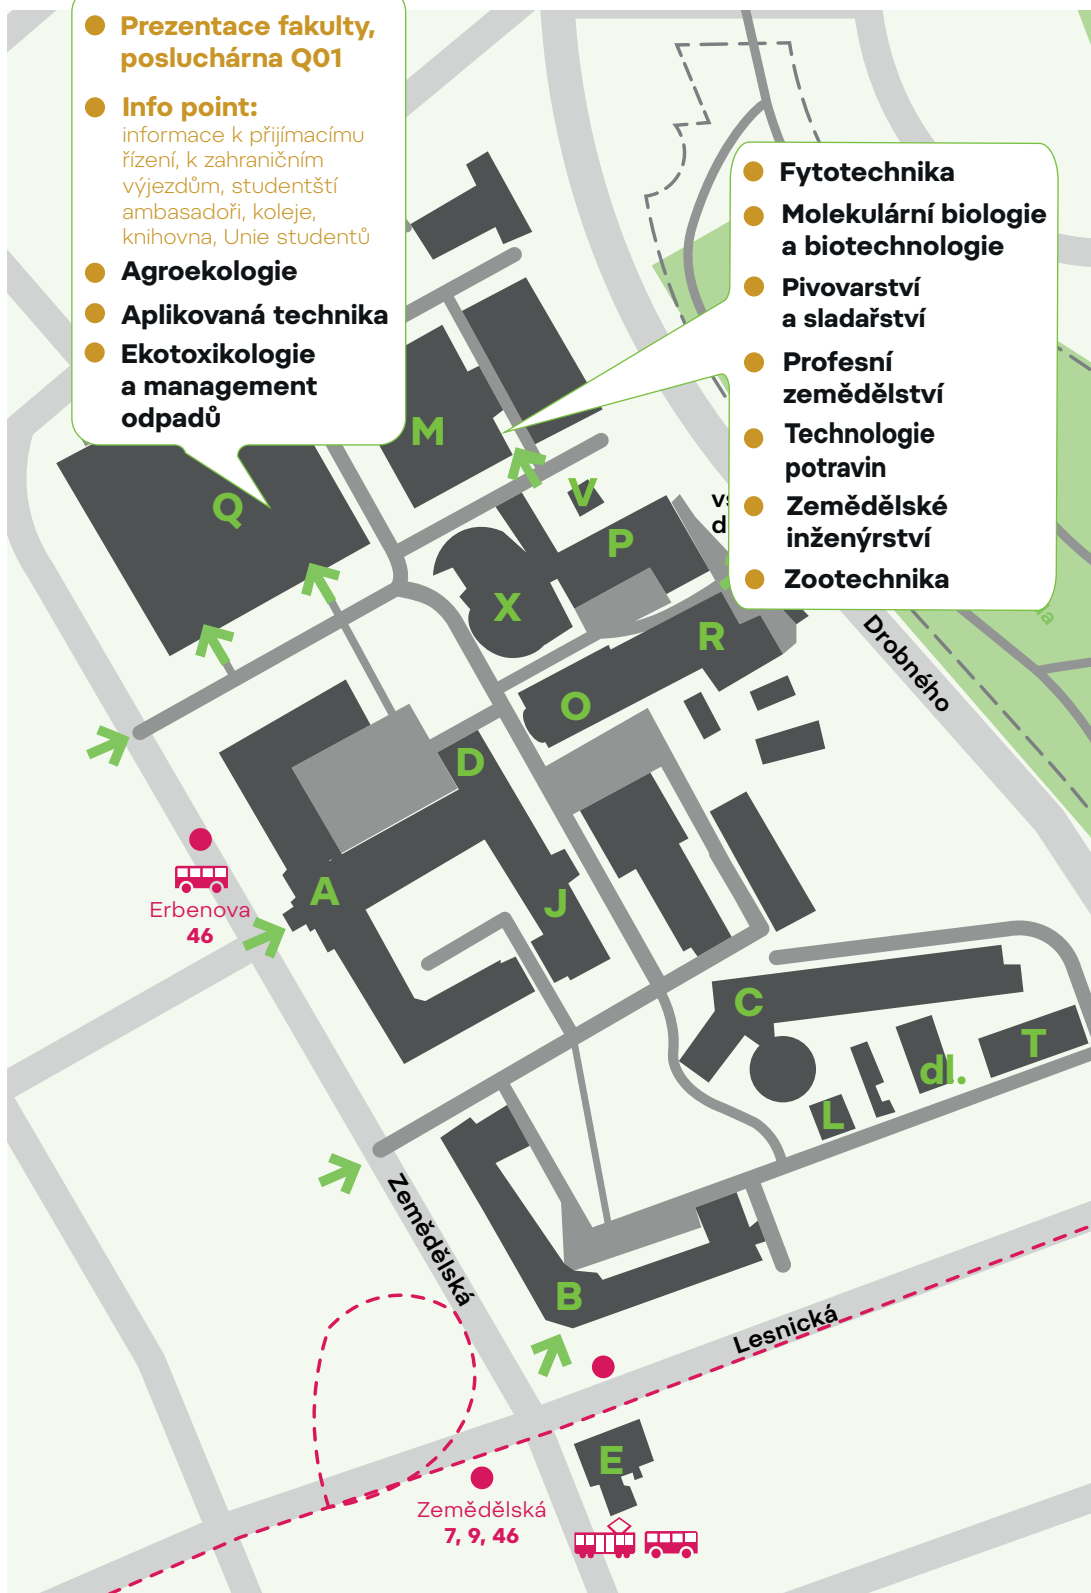

Den otevřených dveří na Agronomické fakultě MENDELU

● **Prezentace fakulty, posluchárna Q01**

● **Info point:**

informace k přijímacímu řízení, k zahraničním výjezdům, studentští ambasadoři, koleje, knihovna, Unie studentů

● **Agroekologie**

● **Aplikovaná technika**

● **Ekotoxikologie a management odpadů**

● **Fytotechnika**

● **Molekulární biologie a biotechnologie**

● **Pivovarství a sladařství**

● **Profesní zemědělství**

● **Technologie potravin**

● **Zemědělské inženýrství**

● **Zootechnika**