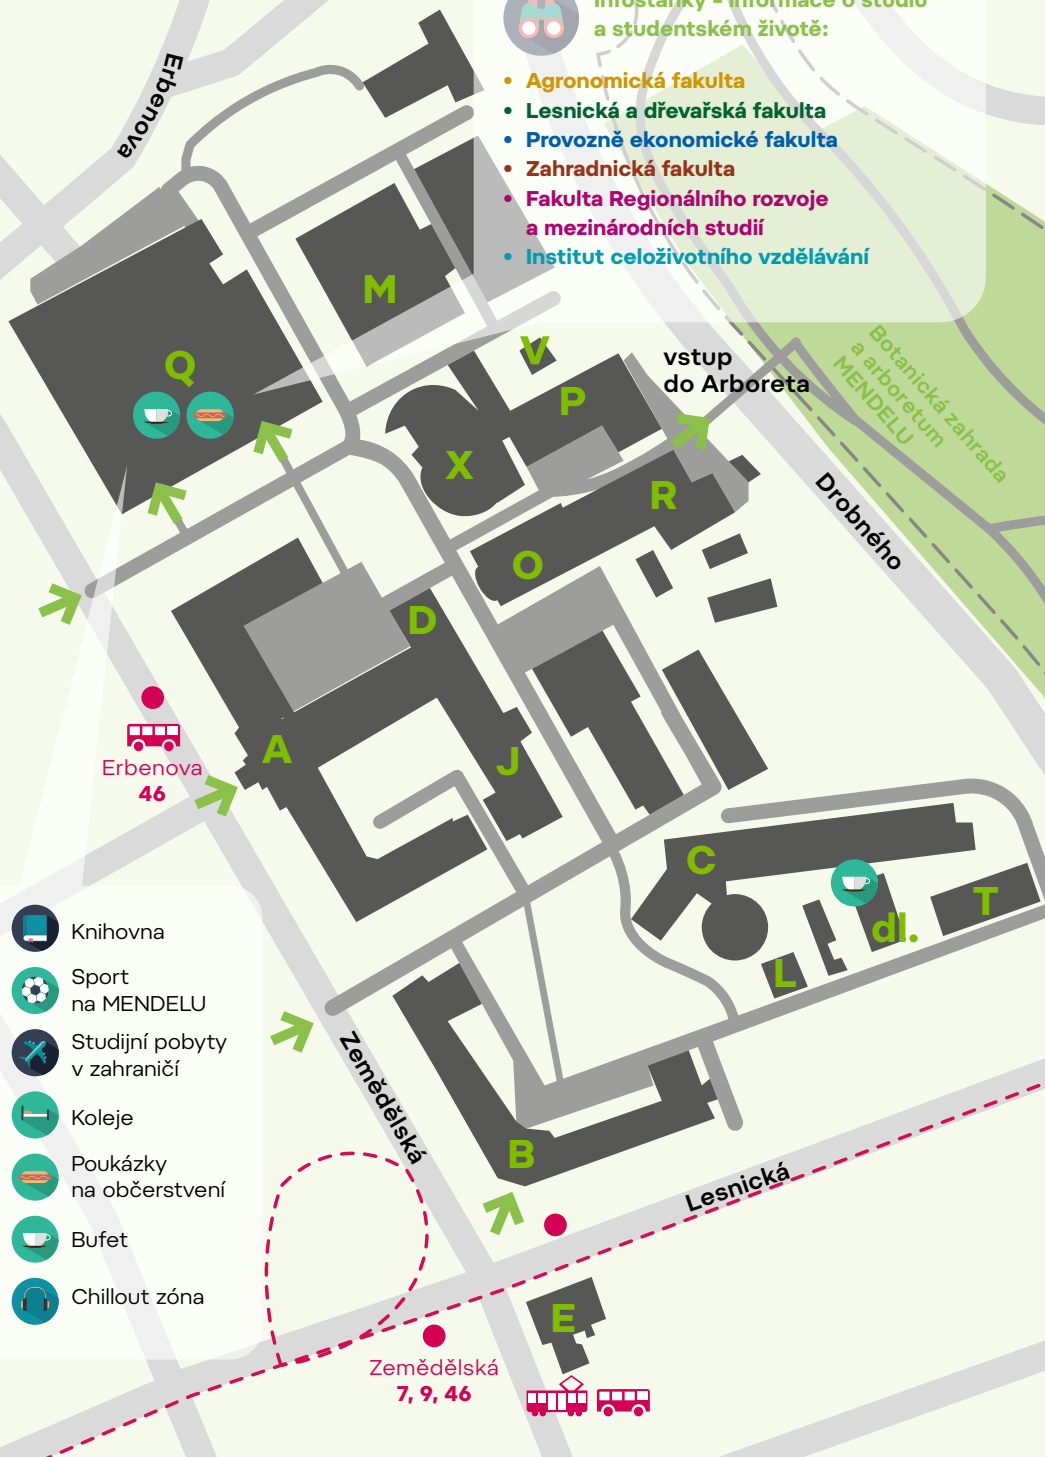

PLÁN KAMPUSU

HLAVNÍ MEETING POINT, budova Q

Infostánky - informace o studiu a studentském životě:

- Agronomická fakulta
- Lesnická a dřevařská fakulta
- Provozně ekonomické fakulta
- Zahradnická fakulta
- Fakulta Regionálního rozvoje a mezinárodních studií
- Institut celoživotního vzdělávání

Erbenova
46

vstup
do Arboreta

Botanická zahrada
a arboretum
MENDELU

-  Knihovna
-  Sport na MENDELU
-  Studijní pobyty v zahraničí
-  Koleje
-  Poukázky na občerstvení
-  Bufet
-  Chillout zóna

Zemědělská
7, 9, 46

Fakulta	prezentace	místo
Agronomická fakulta	10:00 a 11:30	budova Q posluchárna Q 01 Zemědělská 1, Brno
Lesnická a dřevařská fakulta	10:00 a 11:30	budova B posluchárna B 02 Zemědělská 3, Brno
Provozně ekonomická fakulta	10:00 a 12:00	budova Q posluchárna Q 02 Zemědělská 1, Brno
Zahradnická fakulta Lednice	10:00	POZOR program probíhá mimo Brno! Aula, budova A Valtická 337, Lednice !!
Fakulta regionálního rozvoje a mezinárodních studií	10:00	budova Z Tř. Generála Píky 7, Brno
Institut celoživotního vzdělávání	10:30	budova E posluchárna E 02 Zemědělská 5, Brno