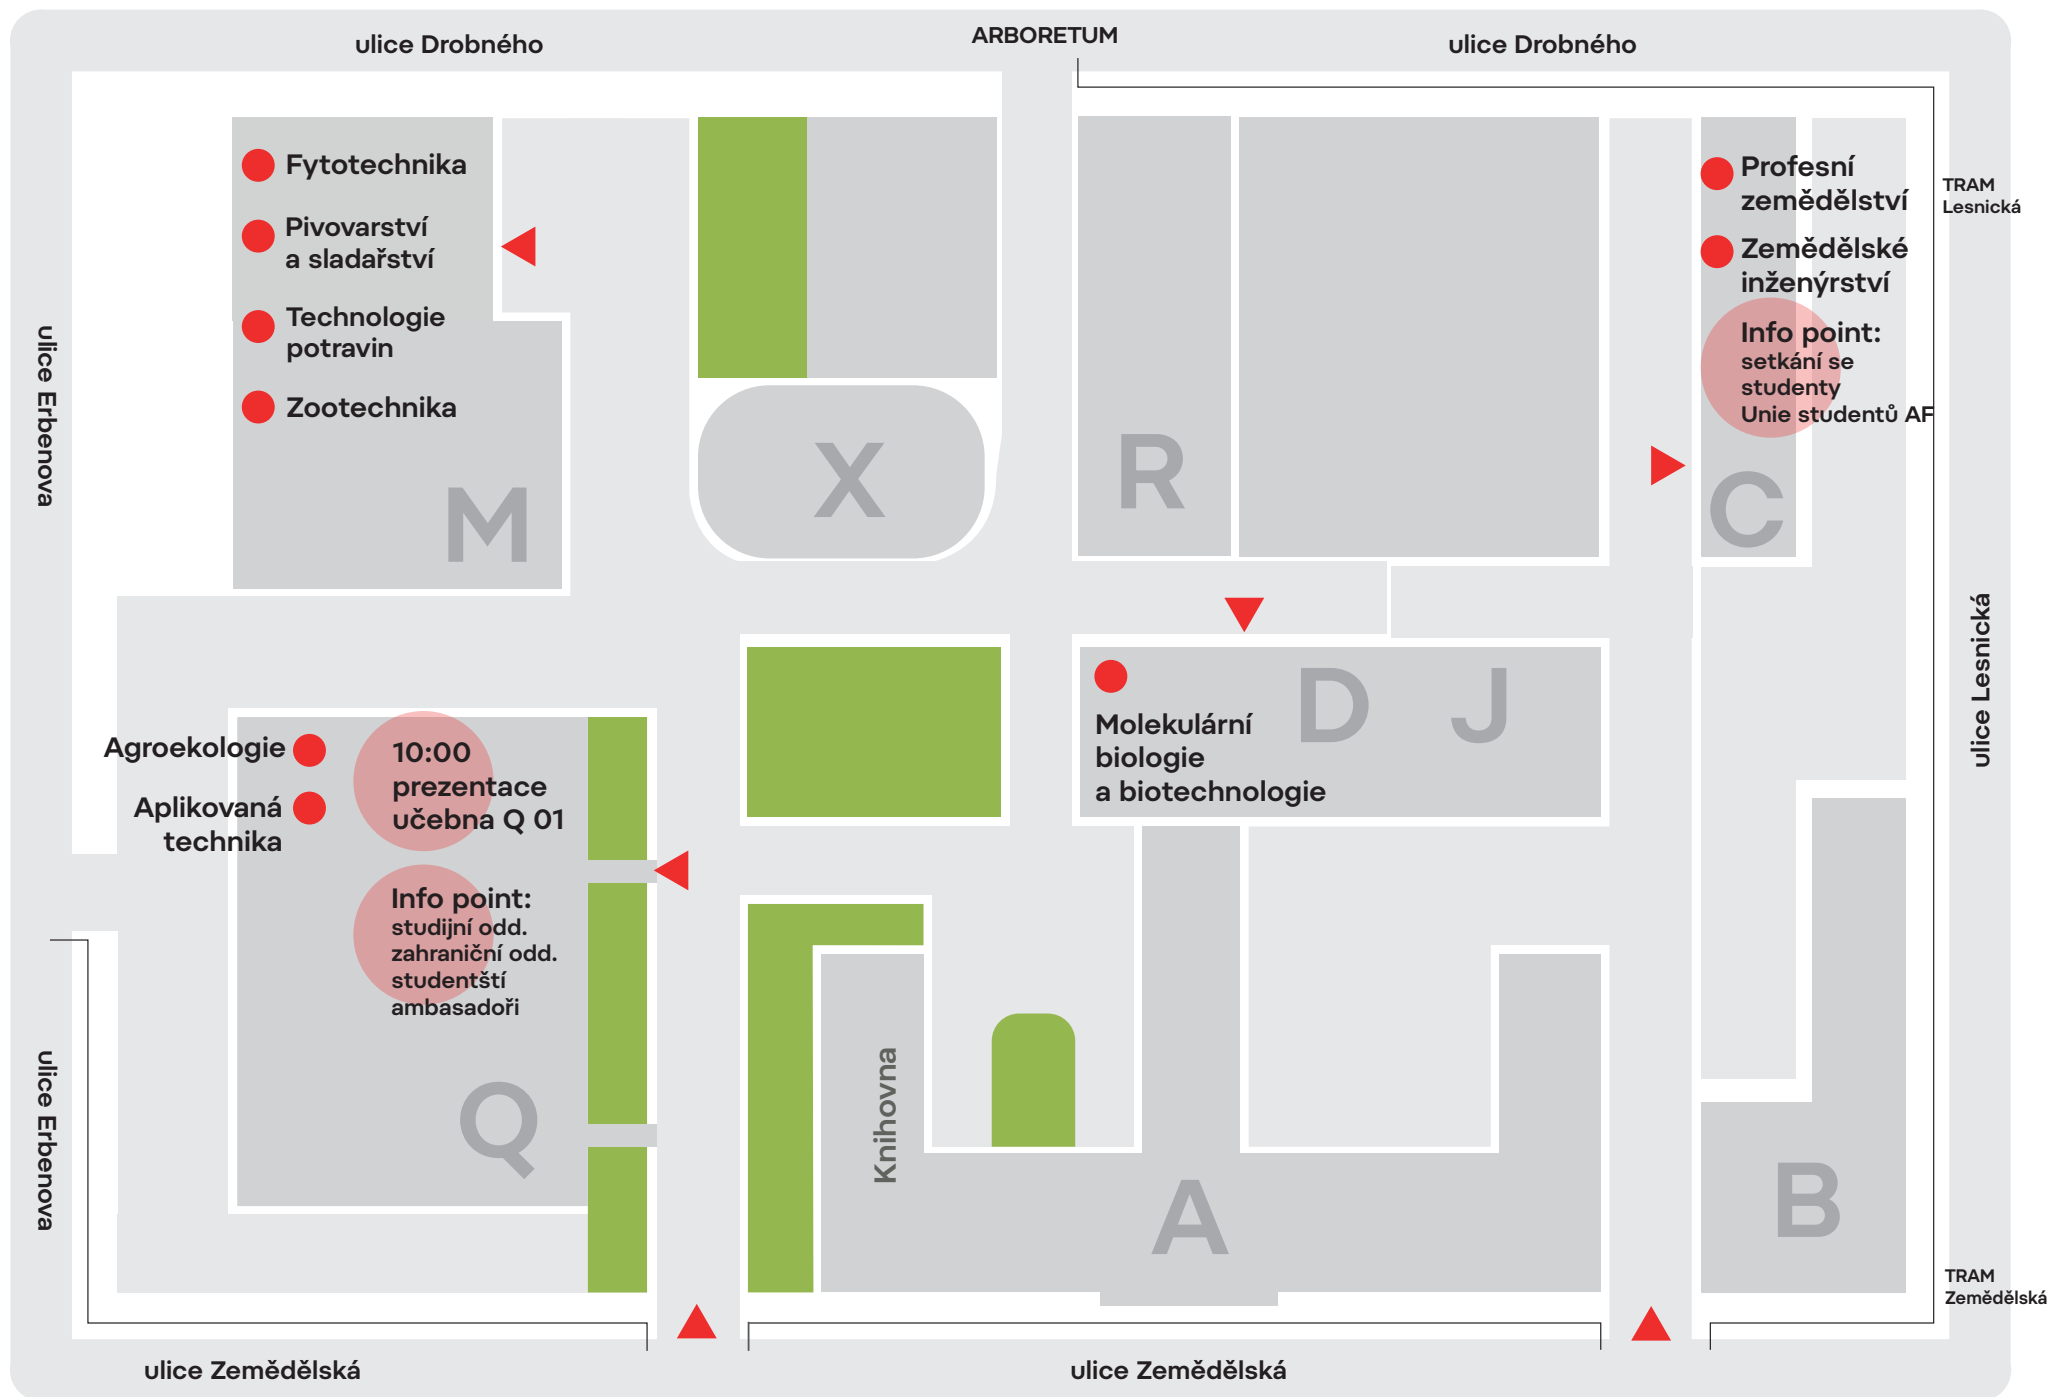

# Program:

**9:00-14:00** prohlídka výukových prostor (stanoviště rozdělená dle studijních programů)